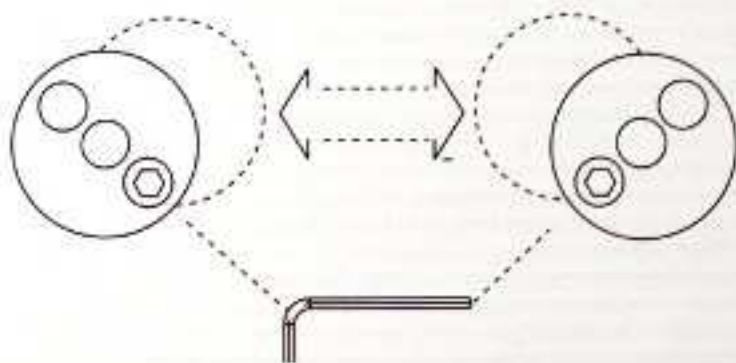

## Abattant WC soft close

- ☆ Bois (fabrication solide)
- ☆ Finition de haute qualité
- ☆ Matériel de montage inclus
- ☆ S'adapte à la majorité des cuvettes de WC
- ☆ Facile à installer

①

**DE**

Scharniere ausrichten