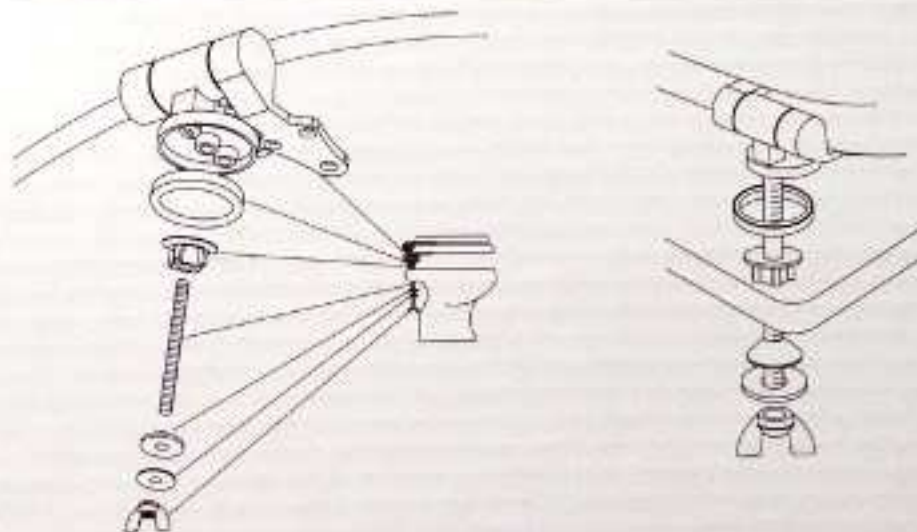

## Abattant WC soft close

- ☆ Bois (fabrication solide)
- ☆ Finition de haute qualité
- ☆ Matériel de montage inclus
- ☆ S'adapte à la majorité des cuvettes de WC
- ☆ Facile à installer

①

**DE**

Scharniere ausrichten

**GB**

align hinges

**FR**

ajuster charnières

②

**DE**

WC-Sitz mit dem Montagematerial am WC-Becken befestigen.

**GB**

Install the toilet seat with the provided mounting material to the toilet bowl.

**FR**

Fixation grâce au matériel de montage inclus